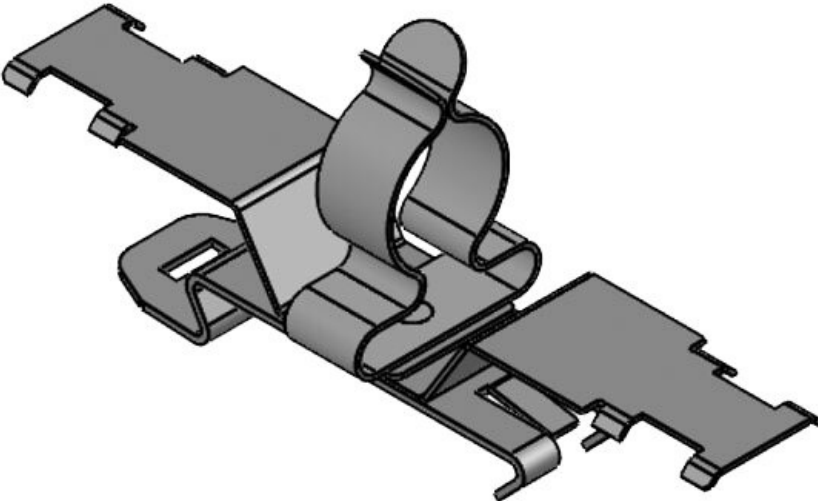

SF2Z|SKL 11-17

Sipariş No.	36870.150	Ekranlama	17 mm
EAN	4251269321	çapı maks.	
	207	Uzunluk	80 mm
Paket içi miktarı	10	Genişlik	21 mm
Klemens adetleri	1	Yükseklik	34,9 mm
Gerilme azaltma EN 62444	1	Montaj yüksekliği	28 mm
Kablo adet sayısı	1		
Ekranlama çapı en az	11 mm