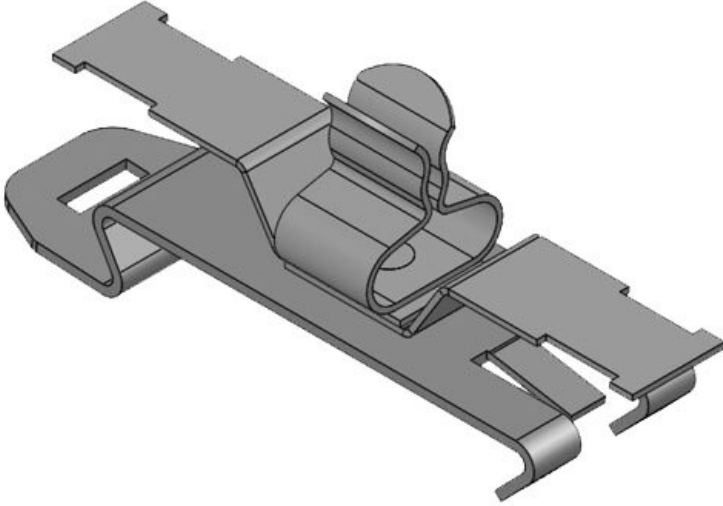

SF2Z|SKL 1.5-3

Sipariş No.	36850.150	Ekranlama	3 mm
EAN	4251269321	çapı maks.	
	160	Uzunluk	54,5 mm
Paket içi	10	Genişlik	14 mm
miktarı		Yükseklik	20,8 mm
Klemens	1	Montaj	13,9 mm
adetleri		yüksekliği	
Gerilme	1		
azaltma EN			
62444			
Kablo adet	1		
sayısı			
Ekranlama	1,5 mm		
çapı en az