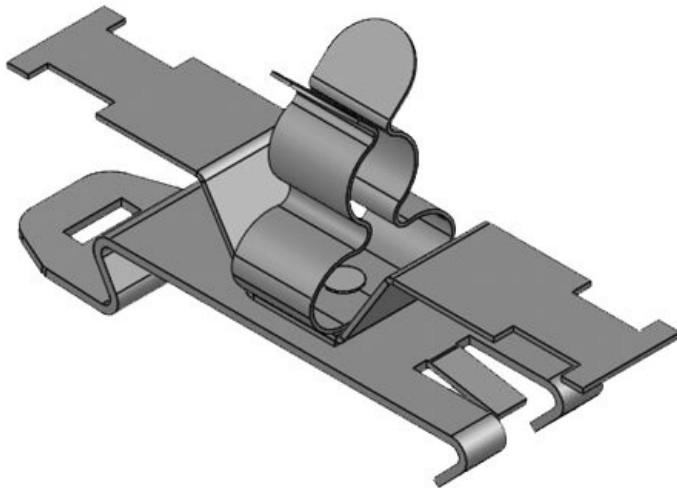

SF2Z-M|MSKL 3-12

Sipariş No.	37620.150	Ekranlama	3 mm
EAN	4251269321	çapı en az	
	146	Ekranlama	12 mm
Paket içi miktarı	10	çapı maks.	
Uzunluk	59 mm	Genişlik	14,9 mm
Gerilme azaltma EN 62444	1	Yükseklik	28,4 mm
Klemens adetleri	1	Montaj yüksekliği	21,5 mm
Kablo adet sayısı	1