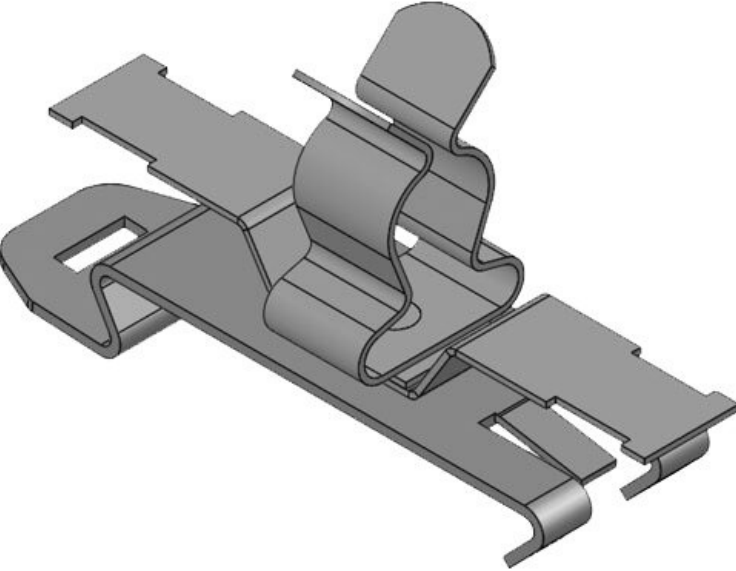

SF2Z|SKL 8-11

Sipariş No.	36865.150	Ekranlama	11 mm
EAN	4251269321	çapı maks.	
	191	Uzunluk	54,5 mm
Paket içi miktarı	10	Genişlik	14 mm
Klemens adetleri	1	Yükseklik	27,9 mm
Gerilme azaltma EN 62444	1	Montaj yüksekliği	21 mm
Kablo adet sayısı	1		
Ekranlama çapı en az	8 mm