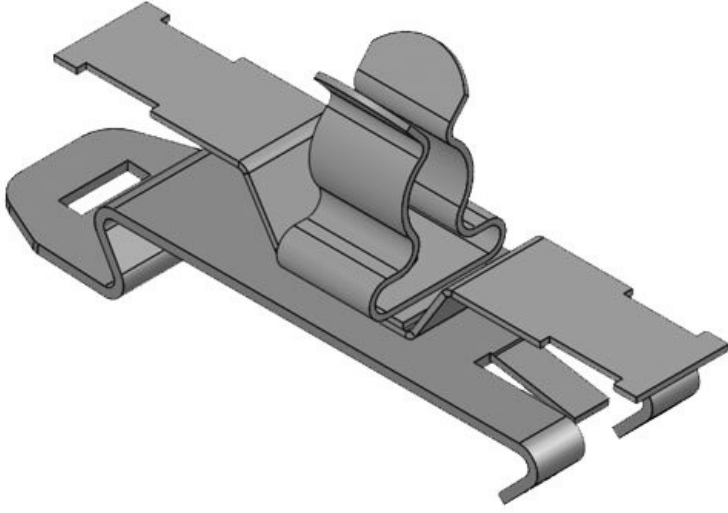

SF2Z|SKL 6-8

Sipariş No.	36860.150	Ekranlama	8 mm
EAN	4251269321	çapı maks.	
	184	Uzunluk	54,5 mm
Paket içi miktarı	10	Genişlik	14 mm
Klemens adetleri	1	Yükseklik	22,9 mm
Gerilme azaltma EN 62444	1	Montaj yüksekliği	16 mm
Kablo adet sayısı	1		
Ekranlama çapı en az	6 mm