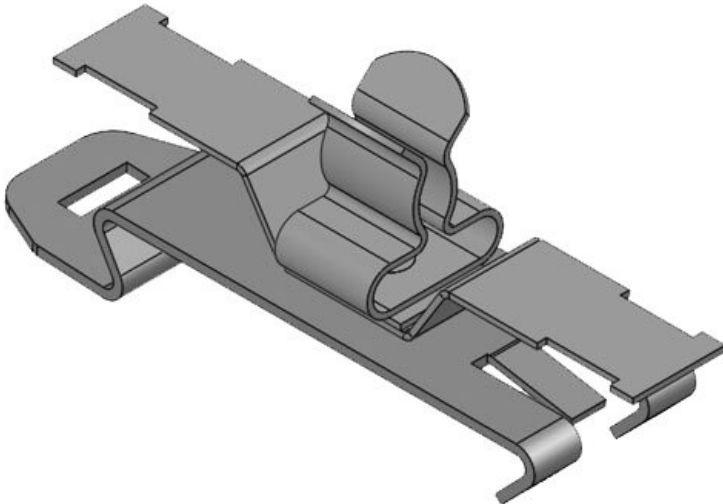

SF2Z|SKL 3-6

Sipariş No.	36855.150	Ekranlama	6 mm
EAN	4251269321	çapı maks.	
	177	Uzunluk	54,5 mm
Paket içi	10	Genişlik	14 mm
miktarı		Yükseklik	21,4 mm
Klemens	1	Montaj	14,5 mm
adetleri		yüksekliği	
Gerilme	1		
azaltma EN			
62444			
Kablo adet	1		
sayısı			
Ekranlama	3 mm		
çapı en az