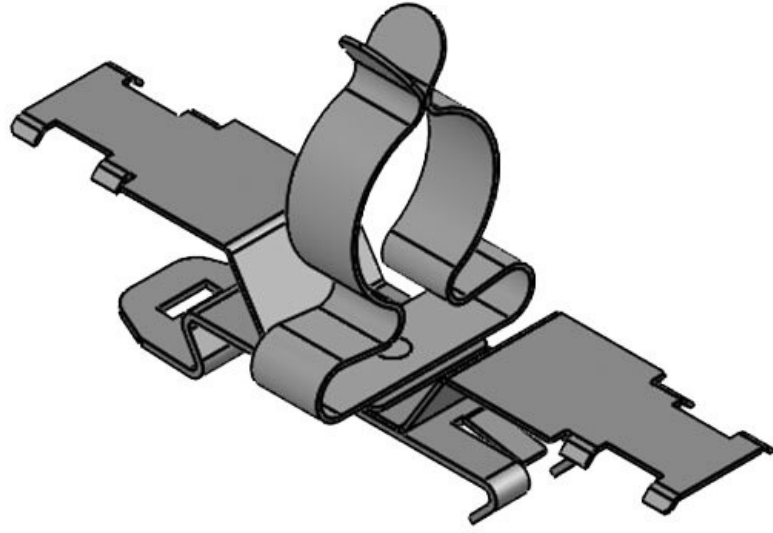

SF2Z|SKL 17-22

Sipariş No.	36875.150	Ekranlama	22 mm
EAN	4251269321	çapı maks.	80 mm
	214	Uzunluk	80 mm
Paket içi miktarı	10	Genişlik	26,5 mm
Klemens adetleri	1	Yükseklik	42,4 mm
Gerilme azaltma EN 62444	1	Montaj yüksekliği	35,5 mm
Kablo adet sayısı	1		
Ekranlama çapı en az	17 mm		

SF2Z|SKL 22-30